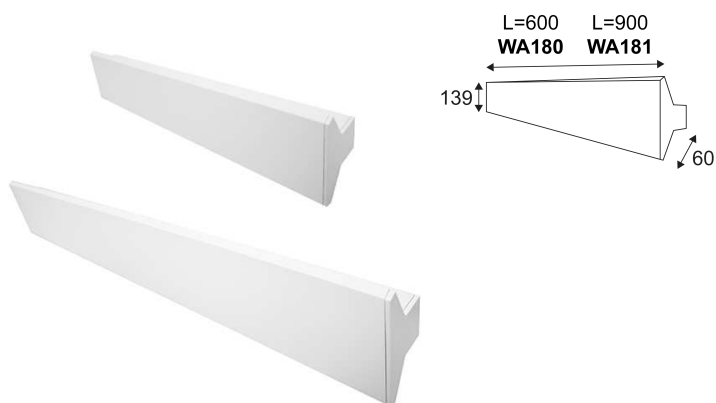

LONGA

- Applique murale décorative.
- Eclairage "up&down".
- Convertisseur dimmable intégré dans l'appareil.
- Compatible avec variateur début et fin de phase.

Ce produit contient 2 source(s) lumineuse(s) d'efficacité énergétique E.

CODE	COULEUR	MATIÈRE	AC	LED	T° (K)	LED Lumen	System Lumen	L (mm)
WA180WW05	NOIR MAT	ALUMINIUM	AC 230V	2x12W	3000K	2800 Lm	2661 Lm	600
WA180WW30	BLANC MAT	ALUMINIUM	AC 230V	2x12W	3000K	2800 Lm	2661 Lm	600
WA181WW05	NOIR MAT	ALUMINIUM	AC 230V	2x15W	3000K	3300 Lm	3100 Lm	900
WA181WW30	BLANC MAT	ALUMINIUM	AC 230V	2x15W	3000K	3300 Lm	3100 Lm	900

NOIR MAT

BLANC MAT

-  Montage sur un mur uniquement. Ce luminaire éclaire avec 2 zones d'éclairage.
-  Usage intérieur uniquement.
-  IP 20 Protection contre la pénétration de corps supérieurs à 12mm. Sans protection contre l'eau.
-  IK 03 Résistance : 0,35 Joule.
-  Produit à isolation principale qui comporte des dispositifs reliant l'ensemble de ses parties métalliques accessibles au conducteur de protection.
-  Homologation CE.
-  CRI >80 IRC>80
-  LED "Durée de vie" des moteurs de lumière.
-  RG1.
-  Testé à 850°.
-  Alimentation incluse.
-  Le produit est dimmable.
-  Garantie 3 ans.
-  Courbe photométrique disponible sur le site web: www.indigo-lighting.com