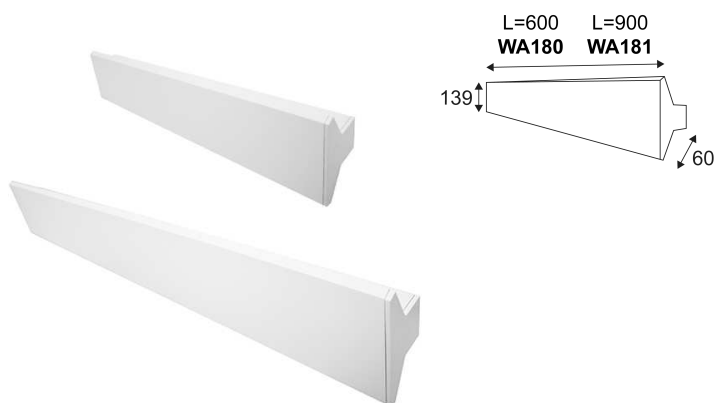

LONGA

- Dekorative Wandleuchte.
- Up- und Downlight.
- Inklusive dimmbarer Treiber.
- Kompatibel mit Phasen- und Phasenabschnittsdimmer.

Dieses Produkt enthält 2 Lichtquelle(n) mit E energieeffizient.

CODE	FARBE	MATERIAL	AC	LED	T° (K)	LED Lumen	System Lumen	L (mm)
WA180WW05	SCHWARZ MATT	ALUMINIUM	AC 230V	2x12W	3000K	2800 Lm	2661 Lm	600
WA180WW30	WEISS MATT	ALUMINIUM	AC 230V	2x12W	3000K	2800 Lm	2661 Lm	600
WA181WW05	SCHWARZ MATT	ALUMINIUM	AC 230V	2x15W	3000K	3300 Lm	3100 Lm	900
WA181WW30	WEISS MATT	ALUMINIUM	AC 230V	2x15W	3000K	3300 Lm	3100 Lm	900

SCHWARZ MATT

WEISS MATT

Nur für Wandmontage. Diese Lampe beleuchtet zwei verschiedene Zonen.

Nur für den Innengebrauch.

Schutz gegen Eindringen von Körpern von mehr als 12mm. Ohne Schutz gegen Wasser.

Widerstand : 0,35 Joule.