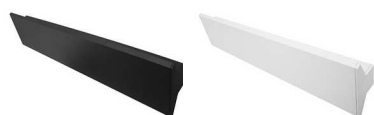

LONGA

- Dekorative Wandleuchte.
- Up- und Downlight.
- Inklusive dimmbarer Treiber.
- Kompatibel mit Phasen- und Phasenabschnittsdimmer.

Dieses Produkt enthält 2 Lichtquelle(n) mit E energieeffizient.

CODE	FARBE	MATERIAL	AC	LED	T° (K)	LED Lumen	System Lumen	L (mm)
WA180WW05	SCHWARZ MATT	ALUMINIUM	AC 230V	2x12W	3000K	2800 Lm	2661 Lm	600
WA180WW30	WEISS MATT	ALUMINIUM	AC 230V	2x12W	3000K	2800 Lm	2661 Lm	600
WA181WW05	SCHWARZ MATT	ALUMINIUM	AC 230V	2x15W	3000K	3300 Lm	3100 Lm	900
WA181WW30	WEISS MATT	ALUMINIUM	AC 230V	2x15W	3000K	3300 Lm	3100 Lm	900

SCHWARZ MATT

WEISS MATT

Nur für Wandmontage. Diese Lampe beleuchtet zwei verschiedene Zonen.

Nur für den Innengebrauch.

Schutz gegen Eindringen von Körpern von mehr als 12mm. Ohne Schutz gegen Wasser.

Widerstand : 0,35 Joule.