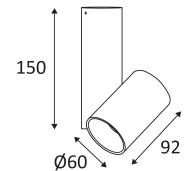

# LOKI

- Runde Deckenleuchte, schwenkbar.
- Inklusive nicht dimmbarer Treiber.

Dieses Produkt enthält 1 Lichtquelle(n) mit G energieeffizient.

CODE	FARBE	MATERIAL	AC	LED	T° (K)	LED Lumen	System Lumen
WA162WW05	SCHWARZ MATT	ALUMINIUM	AC 230V	10W	3000K	900 Lm	756 Lm
WA162WW30	WEISS MATT	ALUMINIUM	AC 230V	10W	3000K	900 Lm	756 Lm

SCHWARZ MATT

WEISS MATT

Nur für Deckenmontage.

Nur für den Innengebrauch.

Schutz gegen Eindringen von Körpern von mehr als 12mm. Ohne Schutz gegen Wasser.

Schutz gegen eine Stoßenergie von 0,20 Joule.

Produkt von welchen die zugänglichen Teile getrennt sind von den aktiven Teilen, durch eine doppelte oder eine verstärkte Isolierung.

Vertikale Orientierung der Leuchte möglich bis zu einem maximum von 90°.

Strahlwinkel 40°.

CE Genehmigung.

Farbwiedergabeindex >80.

LED-Spezifikationen.

Photobiologisches Risiko RG1

Getestet bei 650°.

Stromversorgung einbegriffen.