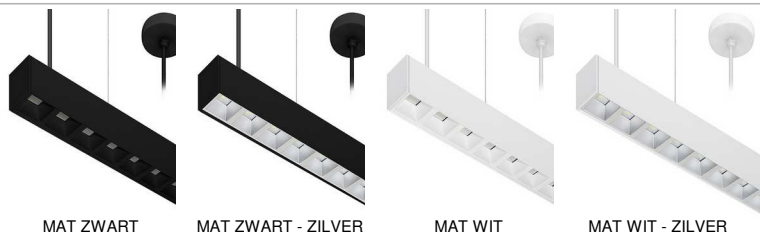

LINEAR 1 P

- Lineair pendelarmatuur.
- Anti-verblindings reflector.
- 3000K, 3500K of 4000K naar keuze via een schakelaar aan de achterkant van het armatuur.
- Geleverd met witte of zwarte ophangkabels (verstelbaar tot 2,00m).
- Witte of zwarte ronde basis voet en voedingskabel (L: 2,00m) afzonderlijk te bestellen.
- Niet dimbare of DALI-push dimbare omvormer geïntegreerd in het armatuur.
- Mogelijkheid om maximaal 25 armaturen op 1 lijn te plaatsen.
- Mechanische lineaire aansluiting apart te bestellen. Elektrische snelkoppelingen inbegrepen in de armatuur.

| TOEBEHOREN | KLEUR | MATERIAAL | OMSCHRIJVING | |
|------------|-----------|-----------|--------------------------------|--|
| CL10220 | METAAL | ALUMINIUM | MECHANISCHE VERBINDING | |
| CL11005 | MAT ZWART | ALUMINIUM | GEËLEKTRIFICEERDE MODULE 120cm | |
| CL11030 | MAT WIT | ALUMINIUM | GEËLEKTRIFICEERDE MODULE 120cm | |
| CL10505 | MAT ZWART | ALUMINIUM | VERBINDING L | |
| CL10530 | MAT WIT | ALUMINIUM | VERBINDING L | |
| CL10605 | MAT ZWART | ALUMINIUM | VERBINDING T | |
| CL10630 | MAT WIT | ALUMINIUM | VERBINDING T | |
| CL10705 | MAT ZWART | ALUMINIUM | VERBINDING X | |
| CL10730 | MAT WIT | ALUMINIUM | VERBINDING X | |

Alleen voor binnengebruik.

Bescherming tegen het binnendringen van lichaam >12mm. Zonder bescherming tegen water.

Bescherming tegen een impact-energie van 1 Joule.

Product met hoofdisolatie, met een apparaat dat alle metalen delen die toegankelijk zijn met de beschermingsleiding verbindt.