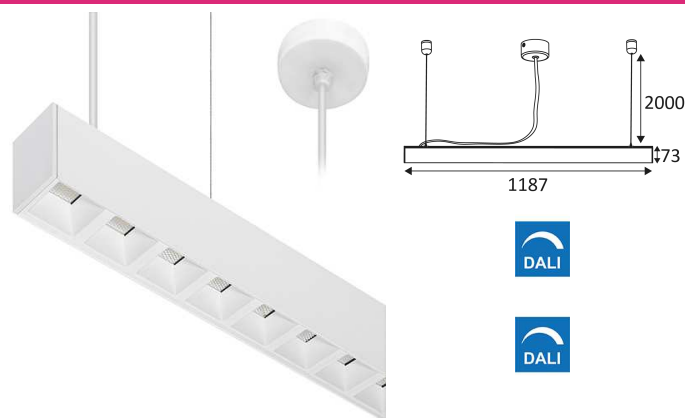

LINEAR 1 P

- Lineare Pendelleuchte.
- Reflektor mit geringer Leuchtdichte.
- 3000K, 3500K oder 4000K nach Wahl über einen Schalter auf der Rückseite der Leuchte.
- Wird mit weißen oder schwarzen Aufhängekabeln geliefert (verstellbar max. 2,00 m).
- Runder Basis und Stromkabel in weiß oder schwarz (L: 2,00 m) müssen separat bestellt werden.
- In der Leuchte integrierter nicht dimmbarer oder dimmbarer DALI-Push-Konverter.
- Bis zu maximal 25 Leuchten können in Reihe geschaltet werden.
- Lineare mechanische Verbindung muss separat bestellt werden. Elektrische Schnellverbindungen sind in der Leuchte enthalten.

Dieses Produkt enthält 192 Lichtquelle(mit F(05), D(30) energieeffizient.

CODE	FARBE	MATERIAL	AC	LED	T° (K)	LED Lumen	System Lumen
CL10105	SCHWARZ MATT	ALUMINIUM	AC 230V	38W	3000-3500-4000K	6625 Lm (4000K)	2890 Lm (4000K)
CL10117	SCHWARZ MATT - SILBER	ALUMINIUM	AC 230V	38W	3000-3500-4000K	6625 Lm (4000K)	4580 Lm (4000K)
CL10130	WEISS MATT	ALUMINIUM	AC 230V	38W	3000-3500-4000K	6625 Lm (4000K)	4770 Lm (4000K)
CL10153	WEISS MATT - SILBER	ALUMINIUM	AC 230V	38W	3000-3500-4000K	6625 Lm (4000K)	4580 Lm (4000K)
CL10105DA	SCHWARZ MATT	ALUMINIUM	AC 230V	38W	3000-3500-4000K	6625 Lm (4000K)	2890 Lm (4000K)
CL10117DA	SCHWARZ MATT - SILBER	ALUMINIUM	AC 230V	38W	3000-3500-4000K	6625 Lm (4000K)	4580 Lm (4000K)
CL10130DA	WEISS MATT	ALUMINIUM	AC 230V	38W	3000-3500-4000K	6625 Lm (4000K)	4770 Lm (4000K)
CL10153DA	WEISS MATT - SILBER	ALUMINIUM	AC 230V	38W	3000-3500-4000K	6625 Lm (4000K)	4580 Lm (4000K)

ZUBEHÖR	FARBE	MATERIAL	BESCHREIBUNG
CL10220	METALL	ALUMINIUM	MECHANISHER ANSCHLUSS
CL11005	SCHWARZ MATT	ALUMINIUM	ELEKTRIFIZIERTES MODUL 120cm
CL11030	WEISS MATT	ALUMINIUM	ELEKTRIFIZIERTES MODUL 120cm
CL10505	SCHWARZ MATT	ALUMINIUM	VERBINDUNG L
CL10530	WEISS MATT	ALUMINIUM	VERBINDUNG L
CL10605	SCHWARZ MATT	ALUMINIUM	VERBINDUNG T
CL10630	WEISS MATT	ALUMINIUM	VERBINDUNG T
CL10705	SCHWARZ MATT	ALUMINIUM	VERBINDUNG X