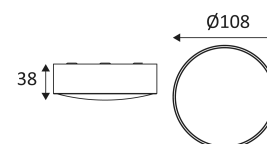

LEWIS

- Plafonnier pour éclairage extérieur.
- Diffuseur en verre.
- Ne nécessite pas de convertisseur.
- Non dimmable.

Ce produit contient 1 source(s) lumineuse(s) d'efficacité énergétique G.

CODE	COULEUR	MATIÈRE	AC	LED	T° (K)	LED Lumen	System Lumen
OU424WW24	ANTHRACITE	FONTE D'ALUMINIUM	AC 230V	6W	3000K	470 Lm	320 Lm