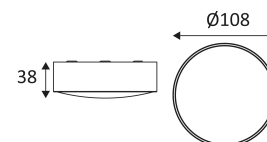

# LEWIS

- Deckenleuchte für Außenbeleuchtung.
- Diffusor aus glas.
- Kein Konverter erforderlich.
- Nicht dimmbar.

Dieses Produkt enthält 1 Lichtquelle(n) mit G energieeffizient.

CODE	FARBE	MATERIAL	AC	LED	T° (K)	LED Lumen	System Lumen
OU424WW24	ANTHRAZIT	ALUMINIUMGUSS	AC 230V	6W	3000K	470 Lm	320 Lm

Nur für Deckenmontage.

Außengebrauch.

Staubdicht. Schutz gegen Wasserstrahlen.

Widerstand : 1 Joule.

Beleuchtung mit Hauptisolierung, mit einem Gerät welches alle seine Metallteile die zugänglich sind mit dem Schutzleiter verbindet.

Strahlwinkel 95°.

CE Genehmigung.

CRI>80

LED-Spezifikationen.

RG1.

Getest bij 650°.

Leuchte mit LED-Modul 230V.

3 Jahre Garantie.