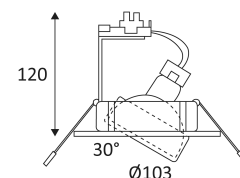

KS1800 RX GU10 AUTO

- Runde Einbauleuchte, schwenkbar.
- Befestigung mit Federn.
- Doppelte automatische Anschlußbox.

CODE	FARBE	MATERIAL	SOCKET	AC	Watt Max	LAMPE
KS180005	SCHWARZ MATT	ALUMINIUMGUSS	GU10 AUTO	AC 230V	50W	PAR16
KS180030	WEISS MATT	ALUMINIUMGUSS	GU10 AUTO	AC 230V	50W	PAR16

WEISS MATT

Nur für Deckeneinbaumontage.

Nur für den Innengebrauch.

Schutz gegen Eindringen von Körpern von mehr als 12mm. Schutz gegen vertikalfallende Wassertropfen mit einem max. Gefälle von 60°.

Widerstand : 1 Joule.

Produkt von welchen die zugänglichen Teile getrennt sind von den aktiven Teilen, durch eine doppelte oder eine verstärkte Isolierung.

Gattdiameter voor de armatuur in te voegen. (90 mm)

Vertikale Orientierung der Leuchte möglich bis zu einem maximum von 30°.

Horizontale Orientierung der Leuchte möglich bis zu einem maximum von 350°.

CE Genehmigung.

Getest bij 650°.

Das Produkt kann nach der Installation nicht abgedeckt werden, auch nicht durch eine Isolation.

2 Jahre Garantie.

Lichtquelle vom Endbenutzer austauschbar.