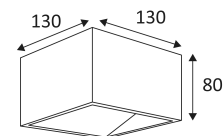

KOPA

- Wandleuchte für Außenbeleuchtung.
- Up- und Downlight.
- In der Leuchte integrierter nicht dimmbarer Konverter.

Dieses Produkt enthält 1 Lichtquelle(n) mit E energieeffizient.

CODE	FARBE	MATERIAL	AC	LED	T° (K)	LED Lumen	System Lumen
OU438WW24	ANTHRAZIT	ALUMINIUMGUSS	AC 230V	9W	3000K	695 Lm	620 Lm