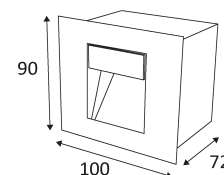

KO 703S

- Dekorative quadratische Wandeinbauleuchte zur Orientierungsbeleuchtung.
- Schutzglas.
- Inkl. Einbaugehäuse.
- Nicht dimmbarer Treiber inkl.

Dieses Produkt enthält 1 Lichtquelle(n) mit E energieeffizient.

Widerstand : 0,23 Joule.

Produkt von welchen die zugänglichen Teile getrennt sind von den aktiven Teilen, durch eine doppelte oder eine verstärkte Isolierung.

Rechteckiges Bohrloch für die Einfügung der Leuchte. (88x80mm)