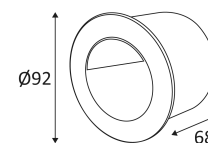

KO 703R

- Dekorative runde Wandeinbauleuchte zur Orientierungsbeleuchtung.
- Schutzglas.
- Inkl. Einbaugehäuse.
- Nicht dimmbarer Treiber inkl.

Dieses Produkt enthält 1 Lichtquelle(n) mit E energieeffizient.

Widerstand : 0,23 Joule.

Produkt von welchen die zugänglichen Teile getrennt sind von den aktiven Teilen, durch eine doppelte oder eine verstärkte Isolierung.

Gatdiameter voor de armatuur in te voegen. (82 mm)