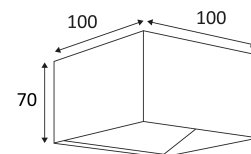

KAVA

- Dekorative Wandleuchte.
- Up- und Downlight.
- Inklusive dimmbarer Treiber.

Dieses Produkt enthält 1 Lichtquelle(n) mit F energieeffizient.

CODE	FARBE	MATERIAL	AC	LED	T° (K)	LED Lumen	System Lumen
KU147916	WEISS MATT	ALUMINIUM	AC 230V	5W	3000K	500 Lm	485 Lm
WA209WW18	SCHWARZ MATT - GOLD	ALUMINIUM	AC 230V	5W	3000K	500 Lm	280 Lm
WA209WW80	WEISS MATT - GOLD	ALUMINIUM	AC 230V	5W	3000K	500 Lm	340 Lm

Nur für Wandmontage. Diese Lampe beleuchtet zwei verschiedene Zonen.

Nur für den Innengebrauch.

Schutz gegen Eindringen von Körpern von mehr als 12mm. Ohne Schutz gegen Wasser.

Schutz gegen eine Stoßenergie von 0,20 Joule.

Beleuchtung mit Hauptisolierung, mit einem Gerät welches alle seine Metallteile die zugänglich sind mit dem Schutzleiter verbindet.

CE Genehmigung.

CRI >90

LED-Spezifikationen.

Photobiologisches Risiko RG1

Getest bij 65°.

Stromversorgung einbegriffen.

Das Produkt ist dimmbar.

3 Jahre Garantie.

Luxeinheit auf der Website verfügbar: www.indigo-lighting.com

Driver von einem Elektriker austauschbar.

LED von einem Elektriker austauschbar.