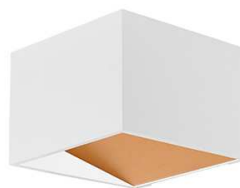

KAVA

- Dekorative Wandleuchte.
- Up- und Downlight.
- Inklusive dimmbarer Treiber.

Dieses Produkt enthält 1 Lichtquelle(n) mit F energieeffizient.

CODE	FARBE	MATERIAL	AC	LED	T° (K)	LED Lumen	System Lumen
KU147916	WEISS MATT	ALUMINIUM	AC 230V	5W	3000K	500 Lm	485 Lm
WA209WW18	SCHWARZ MATT - GOLD	ALUMINIUM	AC 230V	5W	3000K	500 Lm	280 Lm
WA209WW80	WEISS MATT - GOLD	ALUMINIUM	AC 230V	5W	3000K	500 Lm	340 Lm

WEISS MATT

SCHWARZ MATT - GOLD

WEISS MATT - GOLD

Nur für Wandmontage. Diese Lampe beleuchtet zwei verschiedene Zonen.

Nur für den Innengebrauch.

Schutz gegen Eindringen von Körpern von mehr als 12mm. Ohne Schutz gegen Wasser.