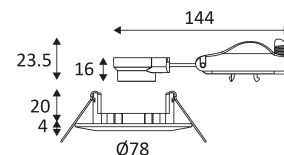

KASA R GU10

- Spot encastré rond fixe.
- Fixation par ressorts.
- Double bornier automatique.
- Compatible avec MODU LED 9W dimmable.

CODE	COULEUR	MATIÈRE	SOCKET	AC	Watt Max	LAMP
DO54605	NOIR MAT	ALUMINIUM	GU10 AUTO	AC 230V	10W	PAR16 LED
DO54621	NICKEL SATINE	ALUMINIUM	GU10 AUTO	AC 230V	10W	PAR16 LED
DO54630	BLANC MAT	ALUMINIUM	GU10 AUTO	AC 230V	10W	PAR16 LED

Protection contre une énergie de choc de 1 Joule.

Produit dont les parties accessibles sont séparées des parties actives par double isolation ou isolation renforcée.

Diamètre de percement pour insérer le luminaire. (60mm)