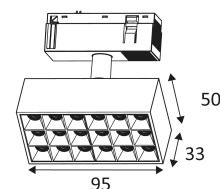

KARO 2

- Luminaire pour éclairage d'accentuation pour rail 48V.
- Non dimmable.

Ce produit contient 1 source(s) lumineuse(s) d'efficacité énergétique F.

CODE	COULEUR	MATIÈRE	DC	LED	T° (K)	LED Lumen	System Lumen
TR361WW05	NOIR MAT	ALUMINIUM	DC 48V	15W	3000K	1750 Lm	1138 Lm
TR361NW05	NOIR MAT	ALUMINIUM	DC 48V	15W	4000K	1850 Lm	1146 Lm

Montage sur un mur ou un plafond.

Usage intérieur uniquement.

Protection contre la pénétration de corps supérieurs à 12mm. Sans protection contre l'eau.

Résistance : 0,23 Joule.

Produit alimenté sous une très basse tension de sécurité (T.B.T.S) qui n'excède pas 50V (valeur efficace en courant alternatif).

Orientation verticale possible du luminaire pour un maximum de 90°.

Orientation horizontale possible du luminaire pour un maximum de 355°.

Faisceau 30°.

Homologation CE.

IRC>80

"Durée de vie" des moteurs de lumière.

RG1.

Testé à 650°.

A connecter à une alimentation Led en voltage constant de 48VDC.

Garantie 3 ans.

Courbe photométrique disponible sur le site web: www.indigo-lighting.com

LED remplaçable par un électricien.