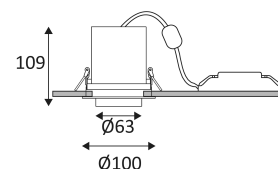

KARL 1 RDX

- 3 in 1 richtbare, ronde, half ingebouwde downlight.
- 3000K, 3500K of 4000K naar keuze via een schakelaar aan de achterkant van het armatuur.
- Bevestiging met veren.
- Met externe dimbare omvormer.
- Verenigbaar met fase afsnijdingsdimmer.

Dit product bevat 1 lichtbron(nen) energiezuinig F.

CODE	KLEUR	MATERIAAL	AC	DC	LED	T° (K)	LED Lumen	System Lumen
DO54205	MAT ZWART	ALUMINIUM	AC 230V	DC 300mA 36V	13W	3000-3500-4000K	1330 Lm (4000K)	960 Lm (4000K)
DO54230	MAT WIT	ALUMINIUM	AC 230V	DC 300mA 36V	13W	3000-3500-4000K	1330 Lm (4000K)	960 Lm (4000K)

Inbouw Plafondmontage alleen.

Alleen voor binnengebruik.

Bescherming tegen het binnendringen van lichaam >12mm. Zonder bescherming tegen water.

Bescherming tegen een impact-energie van 1 Joule.

Product met hoofdisolatie, met een apparaat dat alle metalen delen die toegankelijk zijn met de beschermingsleiding verbindt.

Gatdiameter voor de armatuur in te voegen. (90mm)

Minimale hoogte van het verlaagde plafond om de armatuur te bevestigen. (100mm)

Verticale oriëntatie van het toestel mogelijk tot een maximum van 90°.

Horizontale oriëntatie van het toestel mogelijk tot een maximum van 355°.

Lichtbundel 38°.

Keuze van kleurtemperatuur.

CE gekeurd.

CRI >90

LED-specificaties.

UGR lager dan 19.

Fotobiologisch risico RG1

Getest bij 850°.

De armatuur kan na de installatie niet bedekt worden, zelfs door een isolatie.