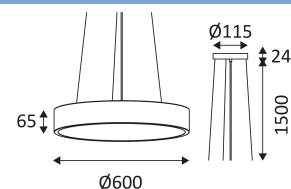

JUNE 3 P

- Suspension décorative.
- Diffuseur en PS opalin.
- 2700K, 3000K ou 4000K au choix via un interrupteur dans le luminaire.
- Livrée avec câbles de suspension blancs ou noirs (réglables 1.50m max), base ronde et câble d'alimentation blancs ou noirs.
- Convertisseur dimmable intégré dans l'appareil.
- Compatible avec variateur début et fin de phase.