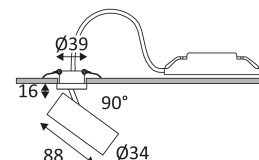

JOY RX

- Richtbare, ronde, half ingebouwde downlight.
- Bevestiging met veren.
- Met externe niet dimbare omvormer.

Dit product bevat 1 lichtbron(nen) energiezuinig F.

CODE	KLEUR	MATERIAAL	AC	DC	LED	T° (K)	LED Lumen	System Lumen
DO510WW05	MAT ZWART	ALUMINIUM	AC 230V	DC 120mA 36V	4,5W	3000K	375 Lm	260 Lm
DO510WW30	MAT WIT	ALUMINIUM	AC 230V	DC 120mA 36V	4,5W	3000K	375 Lm	260 Lm

MAT ZWART

MAT WIT

 Inbouw Plafondmontage alleen.

 Alleen voor binnengebruik.

 Bescherming tegen het binnendringen van lichaam >12mm. Zonder bescherming tegen water.

 Weerstand : 0,23 Joule.

 Product aangedreven door een laag voltage (SELV) die niet groter is dan 50V (AC RMS).

 Gatdiameter voor de armatuur in te voegen. (35mm)

 Minimale hoogte van het verlaagde plafond om de armatuur te bevestigen. (70mm)

 Verticale oriëntatie van het toestel mogelijk tot een maximum van 90°.

 Horizontale oriëntatie van het toestel mogelijk tot een maximum van 355°.

 Lichtbundel 40°.

 CE gekeurd.

 CRI >90

 LED-specificaties.

 UGR lager dan 19.

 RG1.

 Getest bij 650°.