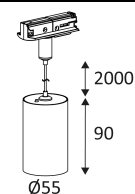

JACK TP

- Dekorative Pendelleuchte.
- Adapter für Track UNO.
- Lieferung mit Stromkabel (verstellbar, max. 2,00 m).
Farbe 05 - 13 - 06 : schwarzes kabel.
Farbe 30 - 28 - 02 : weißes kabel.
- 2700K, 3000K oder 4000K nach Wahl über einen Schalter auf der Rückseite der Leuchte.
- Inklusive nicht dimmbarer Treiber.

Dieses Produkt enthält 1 Lichtquelle(n) mit F energieeffizient.

CODE	FARBE	MATERIAL	AC	LED	T° (K)	LED Lumen	System Lumen
TR41706	SCHWARZ MATT - ROSEGOLD	ALUMINIUM	AC 230V	10W	2700-3000-4000K	1120 Lm (4000K)	795 Lm (4000K)
TR41730	WEISS MATT	ALUMINIUM	AC 230V	10W	2700-3000-4000K	1120 Lm (4000K)	865 Lm (4000K)