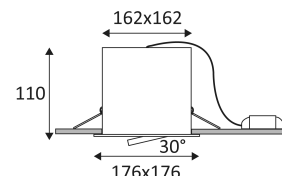

IZA 1 SDX

- Rechteckige Einbauleuchte, schwenkbar, 2 in 1.
- 3000K oder 4000K nach Wahl über einen Schalter auf der Rückseite der Leuchte.
- Befestigung mit Federn.
- Inklusive dimmbarer Treiber.
- Kompatibel mit Phasen- und Phasenabschnittsdimmer.

Dieses Produkt enthält 1 Lichtquelle(n) mit G energieeffizient.

CODE	FARBE	MATERIAL	AC	DC	LED	T° (K)	LED Lumen	System Lumen
DO53105	SCHWARZ MATT	ALUMINIUM	AC 230V	DC 600mA 36V	24W	3000-4000K	2100 Lm (4000K)	1790 Lm (4000K)
DO53130	WEISS MATT	ALUMINIUM	AC 230V	DC 600mA 36V	24W	3000-4000K	2100 Lm (4000K)	1790 Lm (4000K)

WEISS MATT

Nur für Deckeneinbaumontage.

Nur für den Innengebrauch.

Schutz gegen Eindringen von Körpern von mehr als 12mm. Ohne Schutz gegen Wasser.

Schutz gegen eine Stoßenergie von 0,70 Joule.

Produkt von welchen die zugänglichen Teile getrennt sind von den aktiven Teilen, durch eine doppelte oder eine verstärkte Isolierung.

Viereckiges Bohrloch für die Einfügung der Leuchte. (162x162mm)

Mindesthöhe der Zwischendecke, um die Leuchte anzubringen. (150mm)

Vertikale Orientierung der Leuchte möglich bis zu einem maximum von 30° in beide Richtungen.

Strahlwinkel 60°.

CE Genehmigung.

CRI >80

Wahl der Farbtemperatur.

LED-Spezifikationen.

Photobiologisches Risiko RG1

Getest bij 650°.

Das Produkt kann nach der Installation nicht abgedeckt werden, auch nicht durch eine Isolation.

Stromversorgung einbegriffen.

Verbindung zu einem Power-LED-Konstantstrom 600mA DC.