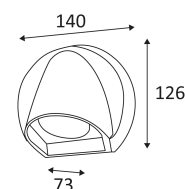

# ITO

- Applique murale extérieure pour balisage.
- Ne nécessite pas de convertisseur.
- Dimmable.

Ce produit contient 1 source(s) lumineuse(s) d'efficacité énergétique G.

CODE	COULEUR	MATIÈRE	AC	LED	T° (K)	LED Lumen	System Lumen
OU340WW24	ANTHRACITE	FONTE D'ALUMINIUM	AC 230V	8W	3000K	700 Lm	328 Lm