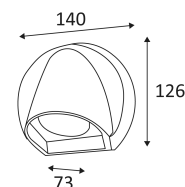

ITO

- Wandleuchte zur Orientierungsbeleuchtung im Außenbereich.
- Kein Konverter erforderlich.
- Dimmbar.

Dieses Produkt enthält 1 Lichtquelle(n) mit G energieeffizient.

CODE	FARBE	MATERIAL	AC	LED	T° (K)	LED Lumen	System Lumen
OU340WW24	ANTHRAZIT	ALUMINIUMGUSS	AC 230V	8W	3000K	700 Lm	328 Lm