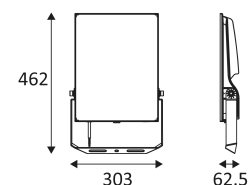

INDY 2 A

- Projecteur pour éclairage extérieur.
 - Multi-puissance : 125, 165 ou 200W au choix via un interrupteur à l'arrière du luminaire.
 - Diffuseur en verre trempé clair.
 - Faisceau asymétrique.
 - Livré avec 1.00m de câble.
 - Convertisseur non dimmable intégré dans l'appareil.
- Ce produit contient 1 source(s) lumineuse(s) d'efficacité énergétique E.