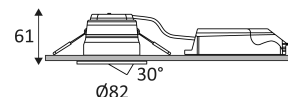

RE
2020

CODE	COULEUR	MATIÈRE	AC	DC	LED	T° (K)	LED Lumen	System Lumen
DO43105	NOIR MAT	ALU.+COMPOS	AC 230V	DC 200mA 27V	6W	2700-3000-4000-6000K	720 Lm (4000K)	570 Lm (4000K)
DO43130	BLANC MAT	ALU.+COMPOS	AC 230V	DC 200mA 27V	6W	2700-3000-4000-6000K	720 Lm (4000K)	570 Lm (4000K)

Montage au plafond en encastré uniquement.

Usage intérieur uniquement.

Étanchéité aux poussières. Protection contre les jets d'eau.

Protection contre une énergie de choc de 2 Joules.

Produit alimenté sous une très basse tension de sécurité (T.B.T.S) qui n'excède pas 50V (valeur efficace en courant alternatif).

Diamètre de perçement pour insérer le luminaire. (68mm)

Hauteur de faux-plafond minimum pour y inclure le luminaire. (65mm)

Orientation verticale possible du luminaire pour un maximum de 30°.

Faisceau 60°.

Homologation CE.

Indice de rendu des couleurs >80.

Température de couleur à sélectionner.

"Durée de vie" des moteurs de lumière.

Risque photobiologique RG1

Conforme à la réglementation thermique en vigueur (France).

Testé à 650°.

Le produit peut être recouvert après montage par un isolant déroulé.

Le produit peut être recouvert après montage par un isolant déroulé ou soufflé.