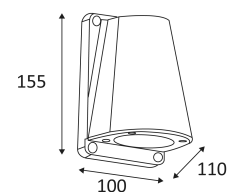

HUGO GU10

- Applique murale pour éclairage extérieur.
- Eclairage "down".

CODE	COULEUR	MATIÈRE	SOCKET	AC	Watt Max	LAMP
BO1360A15	ANTHRACITE	FONTE D'ALUMINIUM	GU10	AC 230V	35W	PAR16

Montage sur un mur uniquement.