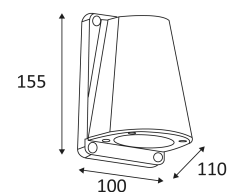

HUGO GU10

- Wandleuchte für Außenbeleuchtung.
- Downlight.

CODE	FARBE	MATERIAL	SOCKET	AC	Watt Max	LAMPE
BO1360A15	ANTHRAZIT	ALUMINIUMGUSS	GU10	AC 230V	35W	PAR16

 Nur für Wandmontage.

 Außengebrauch.

 Staubdicht. Schutz gegen Wasserstrahlen.