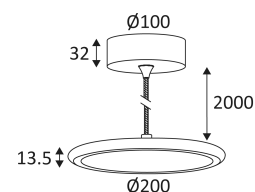

HELLO 2 P

- Suspension décorative.
- Diffuseur en PMMA.
- Livrée avec câble d'alimentation textile noir ou blanc (réglable 2.00m max).
- Convertisseur dimmable intégré dans la base.
- Compatible avec variateur début et fin de phase.

Ce produit contient 1 source(s) lumineuse(s) d'efficacité énergétique F.