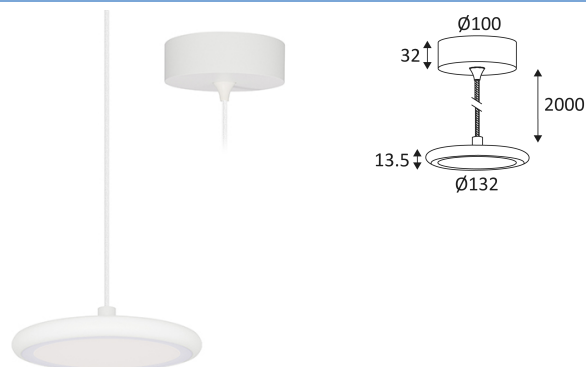

HELLO 1 P

- Decoratief pendelarmatuur.
- Lichtkap in PMMA.
- Geleverd met zwarte of witte voedingskabel in textiel (regelbaar max 2.00m).
- Dimbare omvormer geïntegreerd in de basis.
- Verenigbaar met fase -aansnijding of fase-afsnijdingsdimmer.

Dit product bevat 1 lichtbron(nen) energiezuinig F.

CODE	KLEUR	MATERIAAL	AC	LED	T° (K)	LED Lumen	System Lumen
SU166WW05	MAT ZWART	ALUMINIUM	AC 230V	11W	3000K	1300 Lm	1070 Lm
SU166WW30	MAT WIT	ALUMINIUM	AC 230V	11W	3000K	1300 Lm	1070 Lm

MAT ZWART

MAT WIT

Pendelmontage.

Alleen voor binnengebruik.

Bescherming tegen het binnendringen van lichaam >12mm. Zonder bescherming tegen water.

Bescherming tegen een impact-energie van 0,70 Joule.

Product waarvan die toegankelijke delen geschieden zijn van de actieve delen, door een dubbele of een versterkte isolatie.