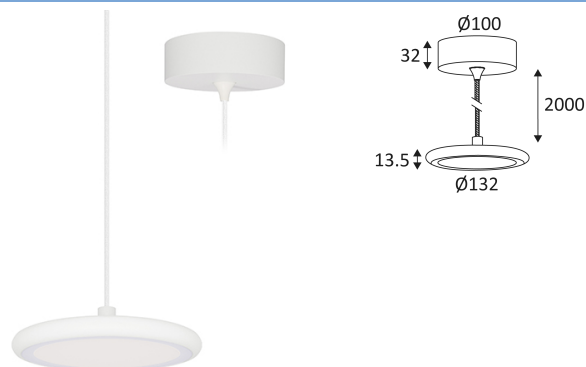

HELLO 1 P

- Dekorative Pendelleuchte.
- Diffusor aus PMMA.
- Lieferung mit schwarzem oder weißem Textilkabel (verstellbar, max. 2,00 m).
- In der Basis integrierter dimmbarer Konverter.
- Kompatibel mit Phasen- und Phasenabschnittsdimmer.

Dieses Produkt enthält 1 Lichtquelle(n) mit F energieeffizient.

CODE	FARBE	MATERIAL	AC	LED	T° (K)	LED Lumen	System Lumen
SU166WW05	SCHWARZ MATT	ALUMINIUM	AC 230V	11W	3000K	1300 Lm	1070 Lm
SU166WW30	WEISS MATT	ALUMINIUM	AC 230V	11W	3000K	1300 Lm	1070 Lm

SCHWARZ MATT

WEISS MATT

Nur für Aufhängmontage.

Nur für den Innengebrauch.

Schutz gegen Eindringen von Körpern von mehr als 12mm. Ohne Schutz gegen Wasser.

Schutz gegen eine Stoßenergie von 0,70 Joule.

Produkt von welchen die zugänglichen Teile getrennt sind von den aktiven Teilen, durch eine doppelte oder eine verstärkte Isolierung.

Strahlwinkel 110°.

CE Genehmigung.

CRI >80

LED-Spezifikationen.

Photobiologisches Risiko RG1

Getest bij 650°.

Stromversorgung einbegriffen.

Das Produkt ist dimmbar.