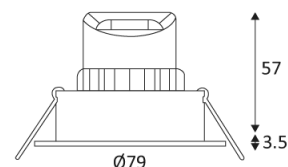

HD1014 R-230

- Runde Einbauleuchte, starr.
- Befestigung mit Federn.
- Geeignet zur Abdeckung mit Rolldämmung.
- Doppelte automatische Anschlußbox.
- Kein Konverter erforderlich.
- Nicht dimmbar.

Dieses Produkt enthält 1 Lichtquelle(n) mit E energieeffizient.

Durchmesser der Bohrung für die Leuchte. (60mm)

Strahlwinkel 38°.

CE Genehmigung.

Farbwiedergabeindex >80.

LED-Spezifikationen.

Photobiologisches Risiko RG1

Entspricht den geltenden thermischen Vorschriften (Frankreich).