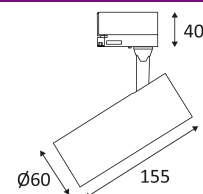

HALO

- Scheinwerfer für Akzentbeleuchtung.
- Adapter für Track III SURFACE.
- In der Leuchte integrierter nicht dimmbarer Konverter.
- Aufbaubasis TR241 separat bestellen.

Dieses Produkt enthält 1 Lichtquelle(n) mit G(3000K), F(4000K) energ

mit E energieeffizient.

mit G(3000K), F(4000K) energ

mit E energieeffizient.