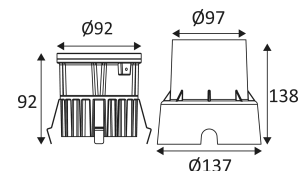

# GYRO A

- Encastré de sol rond.
- Wall washer.
- Boîtier d'encastrement et 1.00m de câble fournis.
- Convertisseur non dimmable intégré dans l'appareil.

Ce produit contient 1 source(s) lumineuse(s) d'efficacité énergétique G.

Diamètre de perçage pour l'insertion du boîtier du luminaire (137mm).

Homologation CE.

Indice de rendu des couleurs >80.

"Durée de vie" des moteurs de lumière.

Risque photobiologique RG1

Testé à 650°.

Alimentation incluse.