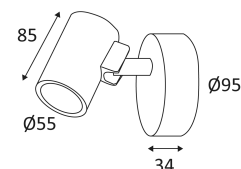

GUNZY S

- Applique murale ou plafonnier pour éclairage extérieur.
- Base apparente avec entrée et sortie de câble.
- Ne nécessite pas de convertisseur.
- Non dimmable.

Ce produit contient 1 source(s) lumineuse(s) d'efficacité énergétique F.

CODE	COULEUR	MATIÈRE	AC	LED	T° (K)	LED Lumen	System Lumen
OU18524	ANTHRACITE	FONTE D'ALUMINIUM	AC 230V	8W	3000K	760 Lm	463 Lm

Montage sur un mur ou un plafond.

Usage extérieur.

Protection contre la poussière. Protection contre les jets d'eau.

Protection contre une énergie de choc de 0,70 Joule.

Produit à isolation principale qui comporte des dispositifs reliant l'ensemble de ses parties métalliques accessibles au conducteur de protection.

Orientation verticale possible du luminaire pour un maximum de 90°.

Orientation horizontale possible du luminaire pour un maximum de 330°.

Faisceau 38°.

Homologation CE.

Indice de rendu des couleurs >80.

"Durée de vie" des moteurs de lumière.

Risque photobiologique RG1

Testé à 650°.

Luminaire équipé d'un module LED en 230V.

Garantie 3 ans.

Courbe photométrique disponible sur le site web: www.indigo-lighting.com

LED remplaçable par un électricien.