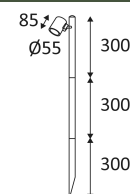

GUNZY P

- Spot d'accentuation pour éclairage extérieur.
- Câble 2.50m et piquet à enterrer inclus.
- Ne nécessite pas de convertisseur.
- Non dimmable.

Ce produit contient 1 source(s) lumineuse(s) d'efficacité énergétique F.