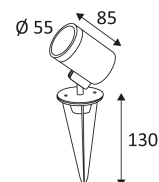

# GUNZY

- Spot d'accentuation pour éclairage extérieur.
- Câble 2.00m et piquet à enterrer en acier inoxydable inclus.
- Ne nécessite pas de convertisseur.
- Non dimmable.

Ce produit contient 1 source(s) lumineuse(s) d'efficacité énergétique F.