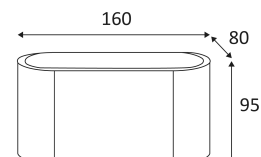

GLAM 90

- Applique murale décorative.
- Eclairage "up&down".
- Convertisseur dimmable intégré dans l'appareil.
- Compatible avec variateur début et fin de phase.

Ce produit contient 1 source(s) lumineuse(s) d'efficacité énergétique G.