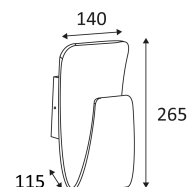

GLAM 265

- Applique murale décorative.
- Convertisseur non dimmable intégré dans l'appareil.

Ce produit contient 1 source(s) lumineuse(s) d'efficacité énergétique E.

CODE	COULEUR	MATIÈRE	AC	LED	T° (K)	LED Lumen	System Lumen
WA11018	NOIR - DORE	ALUMINIUM	AC 230V	7,5W	3000K	900 Lm	500 Lm

Montage sur un mur uniquement.

Usage intérieur uniquement.

Protection contre la pénétration de corps supérieurs à 12mm. Sans protection contre l'eau.

Résistance : 0,23 Joule.

Produit à isolation principale qui comporte des dispositifs reliant l'ensemble de ses parties métalliques accessibles au conducteur de protection.

Homologation CE.

IRC>90

"Durée de vie" des moteurs de lumière.

RG1.

Testé à 650°.

Alimentation incluse.

Garantie 3 ans.

Courbe photométrique disponible sur le site web: www.indigo-lighting.com

LED remplaçable par un électricien.

Driver remplaçable par un électricien.