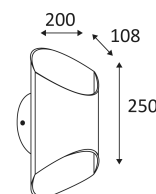

GLAM 250

- Dekorative Wandleuchte.
- Up- und Downlight.
- Inklusive dimmbarer Treiber.
- Kompatibel mit Phasen- und Phasenabschnittsdimmer.

Dieses Produkt enthält 1 Lichtquelle(n) mit G energieeffizient.