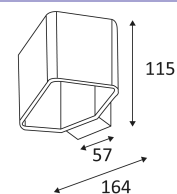

GLAM 164

- Applique murale décorative.
- Eclairage "up&down".
- Convertisseur non dimmable intégré dans l'appareil.

Ce produit contient 1 source(s) lumineuse(s) d'efficacité énergétique E.