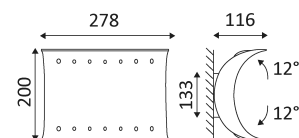

GIADA

- Decoratieve wandarmatuur.
- "Up&down"-verlichting.
- Afzonderlijk schakelen mogelijk.
- Niet dimbare omvormer geïntegreerd in het toestel.

CODE	KLEUR	MATERIAAL	AC	LED	T° (K)	LED Lumen	System Lumen
WA155WW21	WIT	GEGOTEN ALUMINIUM	AC 230V	51W+12W	3000K	6800+1800 Lm	6120+1620 Lm

Wandmontage alleen. Deze lamp verlicht 2 verschillende zones.

Alleen voor binnengebruik.

Bescherming tegen het binnendringen van lichaam >12mm. Zonder bescherming tegen water.

Weerstand : 0,23 Joule.

Product met hoofdisolatie, met een apparaat dat alle metalen delen die toegankelijk zijn met de beschermingsleiding verbindt.

Verticale oriëntatie van het toestel mogelijk tot een maximum van 12°.

Faisceau 115°.

CE gekeurd.

CRI>85

LED-specificaties.

RG1.

Getest bij 850°.

Voeding inbegrepen.

5 jaar garantie.

Fotometrische curve beschikbaar op de website: www.indigo-lighting.com