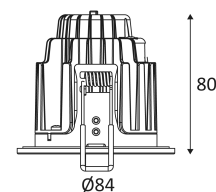

GEMMA RD-230

- Downlight encastré rond fixe 4 en 1.
- 2700K, 3000K, 4000K ou 6000K au choix via un interrupteur à l'arrière du luminaire.
- Fixation par ressorts.
- Peut être recouvert par un isolant déroulé.
- Double bornier automatique.
- Ne nécessite pas de convertisseur.
- Dimmable.
- Compatible avec variateur fin de phase.

Ce produit contient 1 source(s) lumineuse(s) d'efficacité énergétique F.