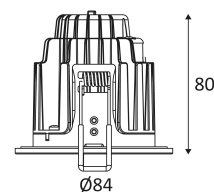

GEMMA RD-230

- Runde Einbauleuchte, starr, 4 in 1.
- 2700K, 3000K, 4000K oder 6000K nach Wahl über einen Schalter auf der Rückseite der Leuchte.
- Befestigung mit Federn.
- Geeignet zur Abdeckung mit Rolldämmung.
- Doppelte automatische Anschlußbox.
- Kein Konverter erforderlich.
- Dimmbar.
- Kompatibel mit Phasenabschnittsdimmer.

Gattdiameter voor de armatuur in te voegen. (72mm)

Strahlwinkel 55°.

CE Genehmigung.

Farbwiedergabeindex >80.

Wahl der Farbtemperatur.

LED-Spezifikationen.

Photobiologisches Risiko RG0

Entspricht den geltenden thermischen Vorschriften (Frankreich).