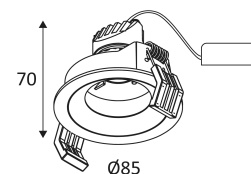

GARI

- Runde Einbauleuchte, schwenkbar.
- Reflektor mit geringer Leuchtdichte.
- Befestigung mit Federn.
- Inklusive dimmbarer Treiber
  (DALI-Versionen: Konverter mit Push-Dim-Funktion).

CODE	FARBE	MATERIAL	AC	DC	LED	T° (K)	LED Lumen	System Lumen	α
PHASENABSCHNITT DIMMBAR									
DO378SW05	SCHWARZ MATT	ALUMINIUMGUSS	AC 230V	DC 700mA 9V	7W	2700K	680 Lm	408 Lm	24°
DO378SW30	WEISS MATT	ALUMINIUMGUSS	AC 230V	DC 700mA 9V	7W	2700K	680 Lm	408 Lm	24°
DO378WW05	SCHWARZ MATT	ALUMINIUMGUSS	AC 230V	DC 700mA 9V	7W	3000K	700 Lm	420 Lm	24°
DO378WW30	WEISS MATT	ALUMINIUMGUSS	AC 230V	DC 700mA 9V	7W	3000K	700 Lm	420 Lm	24°
DO378NW05	SCHWARZ MATT	ALUMINIUMGUSS	AC 230V	DC 700mA 9V	7W	4000K	720 Lm	469 Lm	24°
DO378NW30	WEISS MATT	ALUMINIUMGUSS	AC 230V	DC 700mA 9V	7W	4000K	720 Lm	469 Lm	24°
DO377SW05	SCHWARZ MATT	ALUMINIUMGUSS	AC 230V	DC 700mA 9V	7W	2700K	680 Lm	423 Lm	36°
DO377SW30	WEISS MATT	ALUMINIUMGUSS	AC 230V	DC 700mA 9V	7W	2700K	680 Lm	423 Lm	36°
DO377WW05	SCHWARZ MATT	ALUMINIUMGUSS	AC 230V	DC 700mA 9V	7W	3000K	700 Lm	449 Lm	36°
DO377WW30	WEISS MATT	ALUMINIUMGUSS	AC 230V	DC 700mA 9V	7W	3000K	700 Lm	449 Lm	36°
DO377NW05	SCHWARZ MATT	ALUMINIUMGUSS	AC 230V	DC 700mA 9V	7W	4000K	720 Lm	519 Lm	36°
DO377NW30	WEISS MATT	ALUMINIUMGUSS	AC 230V	DC 700mA 9V	7W	4000K	720 Lm	519 Lm	36°
DALI DIMMBAR									
DO378SW05DA	SCHWARZ MATT	ALUMINIUMGUSS	AC 230V	DC 700mA 9V	7W	2700K	680 Lm	408 Lm	24°
DO378SW30DA	WEISS MATT	ALUMINIUMGUSS	AC 230V	DC 700mA 9V	7W	2700K	680 Lm	408 Lm	24°
DO378WW05DA	SCHWARZ MATT	ALUMINIUMGUSS	AC 230V	DC 700mA 9V	7W	3000K	700 Lm	420 Lm	24°
DO378WW30DA	WEISS MATT	ALUMINIUMGUSS	AC 230V	DC 700mA 9V	7W	3000K	700 Lm	420 Lm	24°
DO378NW05DA	SCHWARZ MATT	ALUMINIUMGUSS	AC 230V	DC 700mA 9V	7W	4000K	720 Lm	469 Lm	24°
DO378NW30DA	WEISS MATT	ALUMINIUMGUSS	AC 230V	DC 700mA 9V	7W	4000K	720 Lm	469 Lm	24°
DO377SW05DA	SCHWARZ MATT	ALUMINIUMGUSS	AC 230V	DC 700mA 9V	7W	2700K	680 Lm	423 Lm	36°
DO377SW30DA	WEISS MATT	ALUMINIUMGUSS	AC 230V	DC 700mA 9V	7W	2700K	680 Lm	423 Lm	36°
DO377WW05DA	SCHWARZ MATT	ALUMINIUMGUSS	AC 230V	DC 700mA 9V	7W	3000K	700 Lm	449 Lm	36°
DO377WW30DA	WEISS MATT	ALUMINIUMGUSS	AC 230V	DC 700mA 9V	7W	3000K	700 Lm	449 Lm	36°
DO377NW05DA	SCHWARZ MATT	ALUMINIUMGUSS	AC 230V	DC 700mA 9V	7W	4000K	720 Lm	519 Lm	36°
DO377NW30DA	WEISS MATT	ALUMINIUMGUSS	AC 230V	DC 700mA 9V	7W	4000K	720 Lm	519 Lm	36°