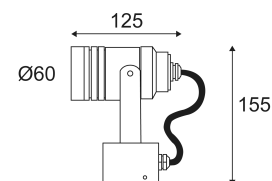

FURY S GU10

- Applique murale ou plafonnier pour éclairage extérieur.

CODE	COULEUR	MATIÈRE	SOCKET	AC	Watt Max	LAMP
OU31024	ANTHRACITE	ALUMINIUM	GU10	AC 230V	35W	PAR16

Montage sur un mur ou un plafond.

Usage extérieur.

Protection contre les poussières et contre les projections d'eau.

Protection contre une énergie de choc de 0,50 Joule.

Produit à isolation principale qui comporte des dispositifs reliant l'ensemble de ses parties métalliques accessibles au conducteur de protection.

Orientation verticale possible du luminaire pour un maximum de 90°.

Orientation horizontale possible du luminaire pour un maximum de 60°.

Homologation CE.

Testé à 650°.

Garantie 3 ans.

Source remplaçable par un end-user.