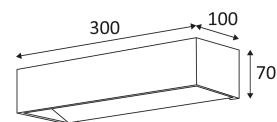

FULLA

- Decoratief wandarmatuur.
- "Up&down"-verlichting.
- Dimbare omvormer geïntegreerd in het toestel.
- Verenigbaar met fase-aansnijding of fase-afsnijdingsdimmer.

Dit product bevat 2 lichtbron(nen) energiezuinig E.

CODE	KLEUR	MATERIAAL	AC	LED	T° (K)	LED Lumen	System Lumen
WA169WW30	MAT WIT	ALUMINIUM	AC 230V	2x7,5W	3000K	1900 Lm	1428 Lm

Wandmontage alleen. Deze lamp verlicht 2 verschillende zones.

Alleen voor binnengebruik.

Bescherming tegen het binnendringen van lichaam >12mm. Zonder bescherming tegen water.

Weerstand : 0,23 Joule.

Product met hoofdisolatie, met een apparaat dat alle metalen delen die toegankelijk zijn met de beschermingsleiding verbindt.

CE gekeurd.

CRI>90

LED-specificaties.

RG1.

Getest bij 650°.

Voeding inbegrepen.

Het product is dimbaar.

3 jaar garantie.

Fotometrische curve beschikbaar op de website: www.indigo-lighting.com

Driver vervangbaar door elektriciens.

LED vervangbaar door elektriciens.