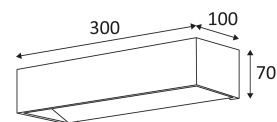

FULLA

- Applique murale décorative.
- Eclairage "up&down".
- Convertisseur dimmable intégré dans l'appareil.
- Compatible avec variateur début et fin de phase.

Ce produit contient 2 source(s) lumineuse(s) d'efficacité énergétique E.