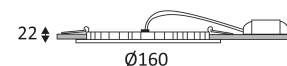

# FOX 1 R

- Downlight encastré rond fixe.
- Fixation par ressorts.
- Convertisseur non dimmable déporté fourni.
- En option, convertisseur dimmable CD102 à commander séparément.

Ce produit contient 1 source(s) lumineuse(s) d'efficacité énergétique E.