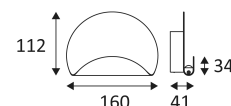

FOLD 1

- Applique murale décorative.
- Eclairage "up".
- Convertisseur non dimmable intégré dans l'appareil.

Ce produit contient 1 source(s) lumineuse(s) d'efficacité énergétique G.

CODE	COULEUR	MATIÈRE	AC	LED	T° (K)	LED Lumen	System Lumen
WA236WW30	BLANC MAT	ALUMINIUM	AC 230V	4W	3000K	540 Lm	190 Lm