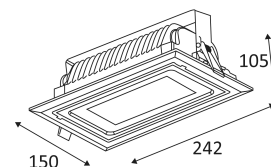

FOCEA 2 SX

- Downlight encastré rectangulaire orientable.
- Fonte d'aluminium.
- Verre de protection.
- Fixation par ressorts.
- Convertisseur non dimmable déporté fourni.

CODE	COULEUR	MATIÈRE	AC	LED	T° (K)	LED Lumen
DO29804	BLANC	ALUMINIUM	AC 230V/DC 2000mA	75W	4000K	8000 Lm

Montage au plafond en encastré uniquement.

Usage intérieur uniquement.

Protection contre la pénétration des corps solides supérieurs à 1mm. Protection contre les projections d'eau.

Produit dont les parties accessibles sont séparées des parties actives par double isolation ou isolation renforcée.

Percement rectangulaire pour l'insertion du luminaire. (228x135mm)

228x135

Orientation verticale possible du luminaire pour un maximum de 75°.

Faisceau 100°.

Homologation CE.

Indice de rendu des couleurs >80.