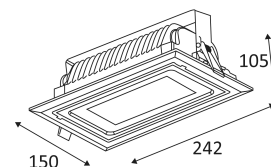

# FOCEA 2 SX

- Rechteckiges Einbaudownlight, ausrichtbar.
- Aluminiumguss.
- Schutzglas.
- Befestigung mit Federn.
- Versetzt angeordneter, nicht dimmbarer Konverter im Lieferumfang enthalten.

CODE	FARBE	MATERIAL	AC	LED	T° (K)	LED Lumen
DO29804	WEISS	ALUMINIUM	AC 230V/DC 2000mA	75W	4000K	8000 Lm

Nur für Deckeneinbaumontage.

Nur für den Innengebrauch.

Schutz gegen Eindringen von Körpern von mehr als 1mm. Schutz gegen Spritzwasser.

Produkt von welchen die zugänglichen Teile getrennt sind von den aktiven Teilen, durch eine doppelte oder eine verstärkte Isolierung.

Rechteckiges Bohrloch für die Einfügung der Leuchte. (228x135mm)

228x135

Vertikale Orientierung der Leuchte möglich bis zu einem maximum von 75°.

Strahlwinkel 100°.

CE Genehmigung.

Farbwiedergabeindex >80.