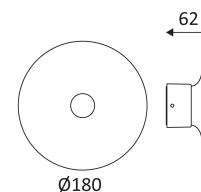

FINN W

- Applique murale pour éclairage extérieur.
- Diffuseur en polycarbonate.
- Ne nécessite pas de convertisseur.

Ce produit contient 30 source(s) lumineuse(s) d'efficacité énergétique E.

CODE	COULEUR	MATIÈRE	AC	LED	T° (K)	LED Lumen	System Lumen
OU502WW05	NOIR MAT	ALUMINIUM	AC 230V	10W	3000K	1100 Lm	965 Lm